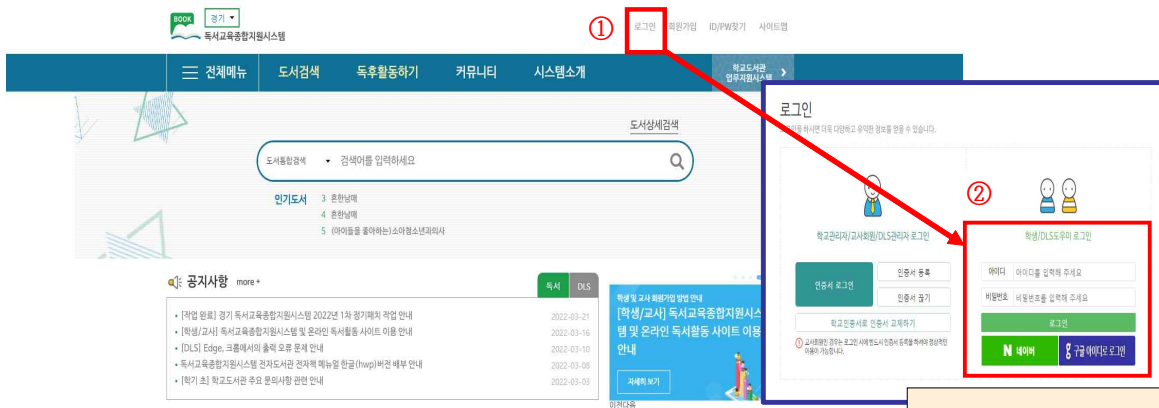

e-북드림 전자책 서비스 접속 방법 안내

e-북드림
바로가기

1. PC에서 접속하기

[방법1] 포털사이트에서 "00(지역명)독서교육종합지원시스템" 검색 후 사이트 접속

▶ 북드림 전자책 서비스를 이용하기 위해서는 독서교육종합지원시스템에 가입되어 있어야 합니다.
※ 회원가입시 본인인증을 위해 DLS아이디가 필요하니, 학교도서관에 문의하세요.

[방법2] e-북드림 사이트(<http://bookdreamlotte.dkyobobook.co.kr>)로 바로 접속

▶ 본인의 소속지역을 선택하고, 가입한 독서교육종합지원시스템 아이디와 비밀번호를 입력합니다.

2. 모바일, 태블릿에서 접속하기

[방법1] 포털사이트에서 "00(지역명)독서교육종합지원시스템" 검색 후 사이트 접속

1 클릭

2

▶ 북드림 전자책 서비스를 이용하기 위해서는 독서교육종합지원시스템에 가입되어 있어야 합니다.
※ 회원가입시 본인인증을 위해 DLS아이디가 필요하니, 학교도서관에 문의하세요.